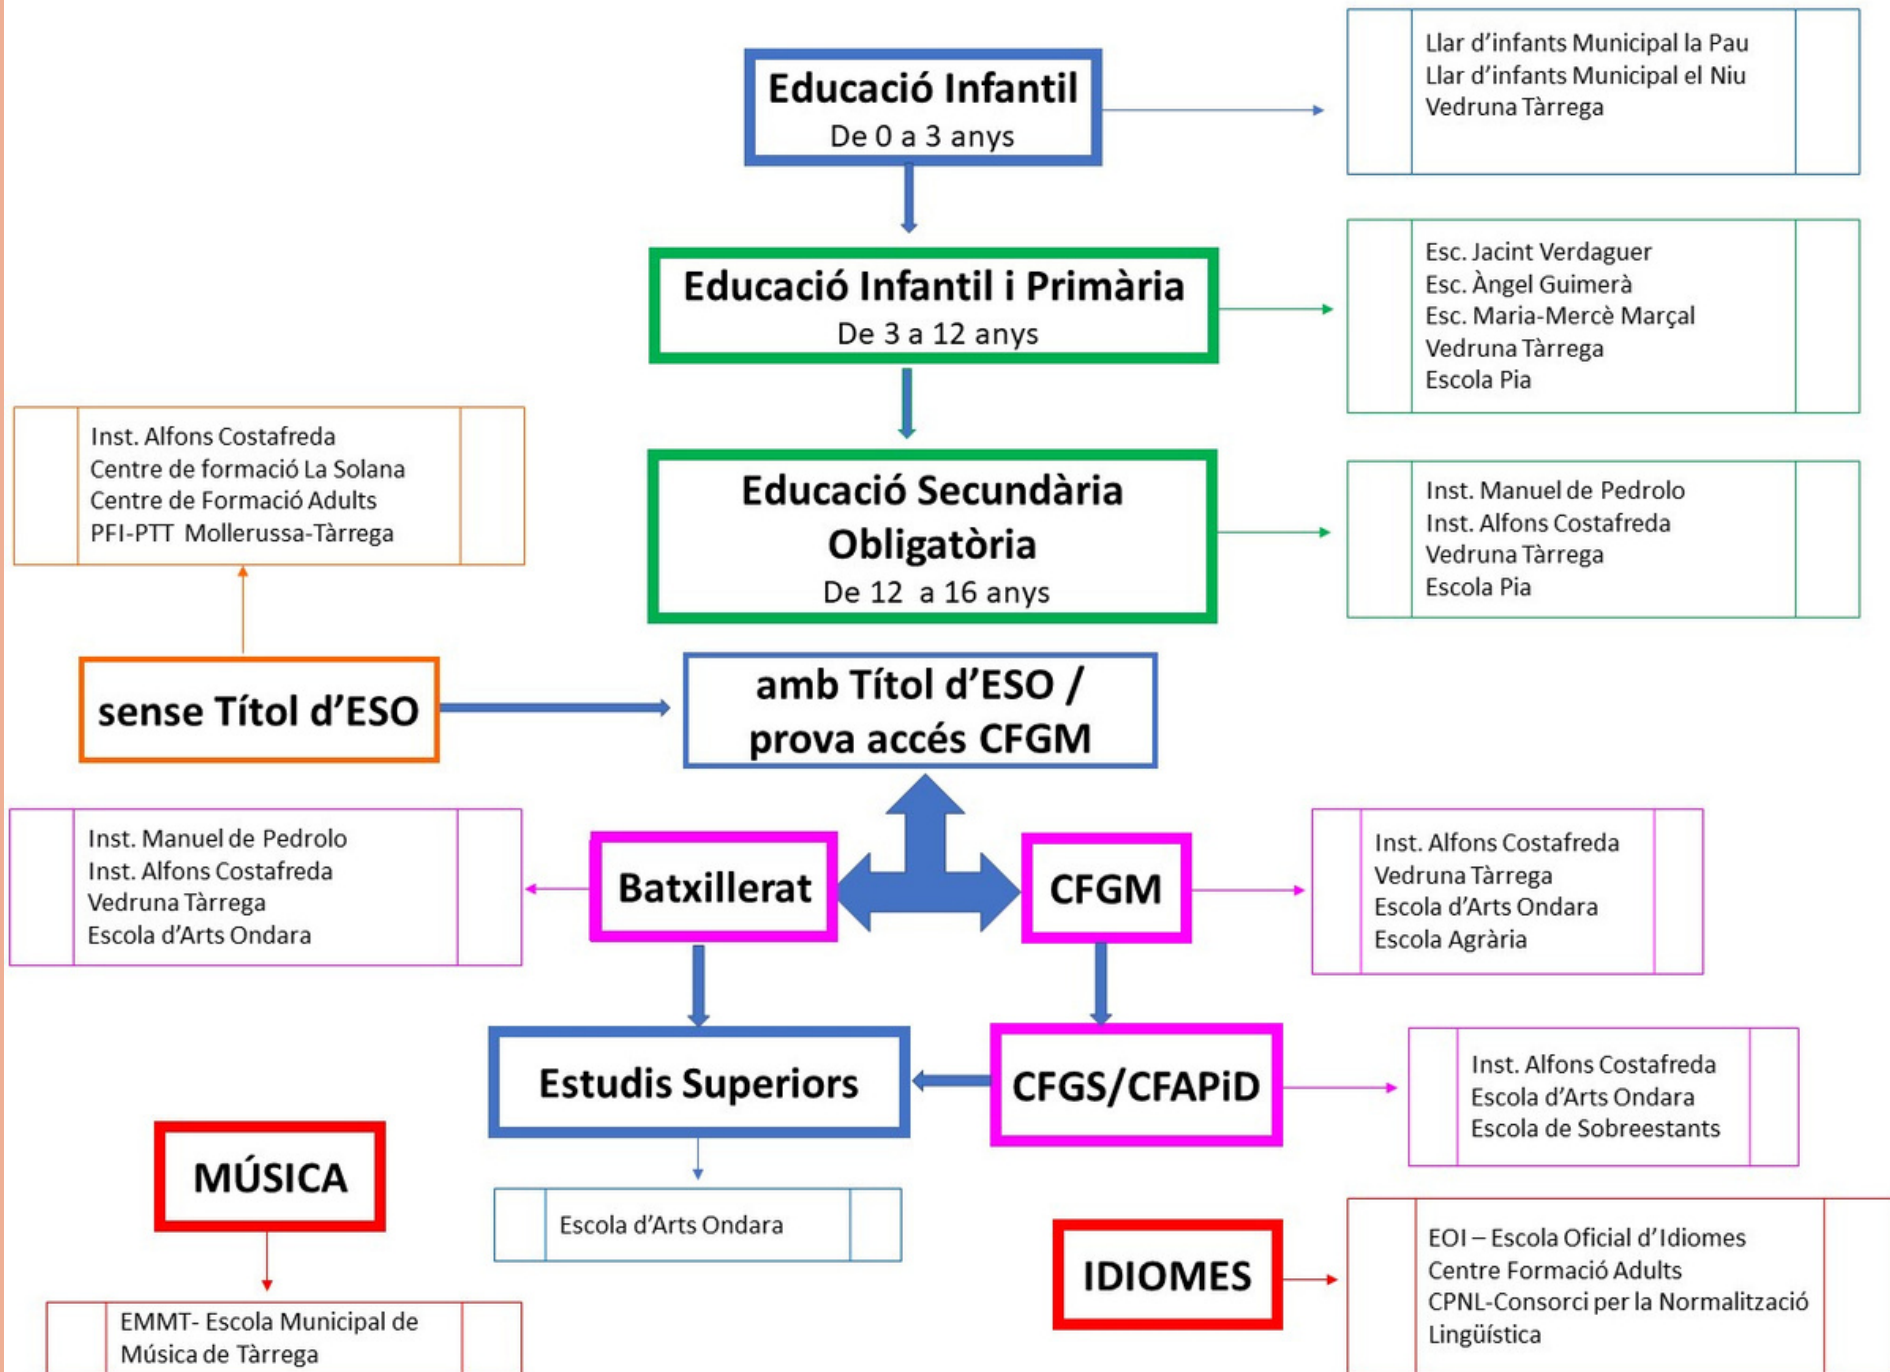

QUÈ PUC
ESTUDIAR A
TÀRREGA?

INFORMACIÓ DELS CENTRES EDUCATIUS DE LA CIUTAT:

Tàrrrega consta d'una ampla oferta educativa de 0 anys fins l'edat adulta
accediu a les webs dels centres per obtenir més informació (si cliqueu damunt de cada imatge us portarà a la web del centre)

Ed. INF

(de P0 a P2)
de 16 setmanes a
2anys

Llar d'inf. La Pau

Llar d'Inf. El Niu

Llar d'Inf. Vedruna

Ed. INF a Ed. PRI

(de P3 a 6è)
de 3 a 12 anys

PÚBLICS

Esc. Jacint Verdaguer

Esc. Àngel Guimerà

Esc. Maria-Mercè Marçal

CONCERTATS

Escola Pia

Fund. Vedruna

INFORMACIÓ DELS CENTRES EDUCATIUS DE LA CIUTAT:

accediu a les webs dels centres per obtenir més informació (si cliqueu damunt de cada imatge us portarà a la web del centre)